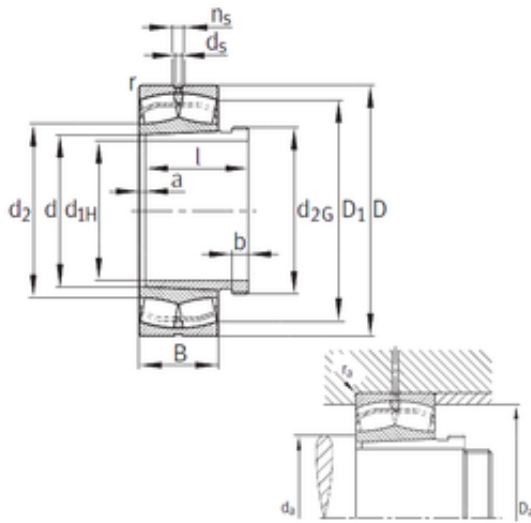

AST BEARING OF AMERICA CORP.

120 mm x 180 mm x 60 mm FAG
24024-E1-K30+AH+AH24024 spherical roller bearings

Bearing No. 24024-E1-K30+AH+AH24024

24024-E1-K30+AH+AH24024 Bearing 2D drawings and 3D CAD models

Size	120x180x60 mm
Bore Diameter	120 mm
Outer Diameter	180 mm
Width	60 mm
d	120 mm
d1	115 mm
D	180 mm
B	60 mm
C	60 mm
n	6,5 mm
l	73 mm
a	9 mm
b	13 mm
d2	134,4 mm
r min.	2 mm
D1	159,8 mm
Thread (G)	M125X2
da min.	128,8 mm
Da max.	171,2 mm
ra max.	2 mm
d5	3,2 r/min
Weight	6,014 Kg
Basic dynamic load rating (C)	450 000 kN
Basic static load rating (C0)	690 000 kN